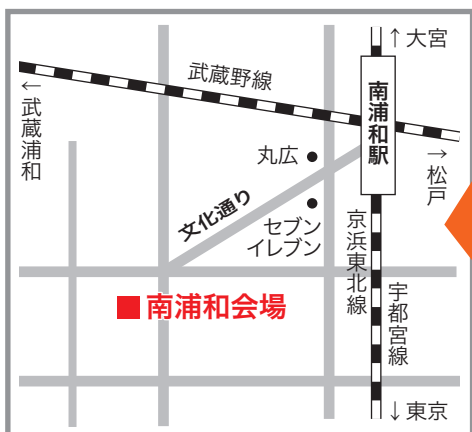

開催日

5/30日

10:00~16:00

御茶ノ水会場

TKP
ガーデンシティ
御茶ノ水

JR御茶ノ水駅徒歩4分

Google map

開催日

6/13日

10:00~16:00

南浦和会場

さいたま市
文化センター4F

JR南浦和駅より8分

Google map

所沢会場

所沢くすのきホール 8F
西武線所沢駅より3分

開催日

8/8日

10:00~16:00

錦糸町会場

すみだ産業会館 丸井錦糸町店 8F
錦糸町駅より3分

開催日

10/24日

10:00~16:00

主催:一般社団法人未来教育総合研究所

お問い合わせはメールで承ります。
みらい子ども進学フェア事務局 ☒ info@mirai-re.or.jp

みらい子ども進学フェア 2021

5月30日(日)
10:00~16:00

御茶ノ水会場

TKPガーデンシティ御茶ノ水
東京都千代田区神田駿河台三丁目 11-1
JR御茶ノ水駅徒歩 4分

予約受付
受付開始 **4月25日 10:00**
締め切り **5月20日 20:00**