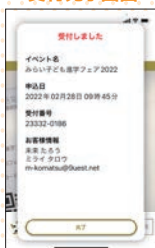

## QRコード読み取り入場方法

予約申し込み後に送られてきた受付用QRコードを提示してください。  
受付係が専用アプリでQRコードを読み取ります。  
氏名や連絡先等の記帳をすることなくスムーズに入場できます。  
スマホでメール添付のQRコードを提示するか、あらかじめプリントアウトしてご持参ください。

スマホでピ!

メール画面

受付用QRコード

受付完了画面