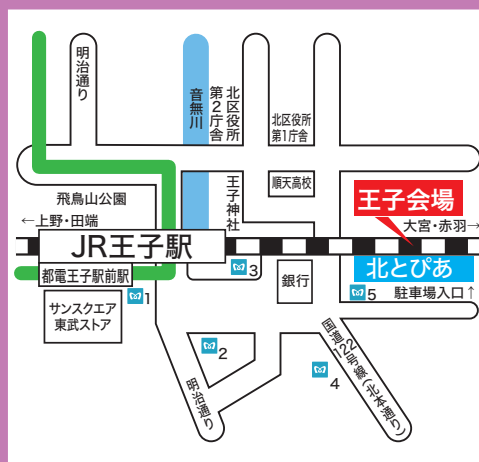

## 進学フェア2022

### 私立中学・高等学校進学相談会

9/19 月祝

## 王子会場

北とぴあ

東京都北区王子1丁目11-1

- ① 10:00~11:20
- ② 11:30~12:50
- ③ 13:00~14:20
- ④ 14:30~15:50

### 分散来場型・完全予約制

参加予約受付期間 (申し込み順)

8月19日12:00~9月17日20:00

各回定員150名

1家族3名まで参加できます。  
①~④を選択してください。

東京メトロ南北線 王子 5番出口 直結  
京浜東北線 王子 北口 徒歩 2分  
都電荒川線 王子駅前 徒歩 5分

参加  
無料

「みらい子ども進学フェア」は**分散来場型(入れ替え制)・完全予約制(申し込み順)**の首都圏(東京・神奈川・千葉・埼玉)を中心とした私立中高の進学相談会です。**コロナ禍において感染防止対策を徹底**した安心・安全な相談会です。三密を避け、QRコード読み取りでスムーズに入場できる**非接触型受付システム**を導入しています。