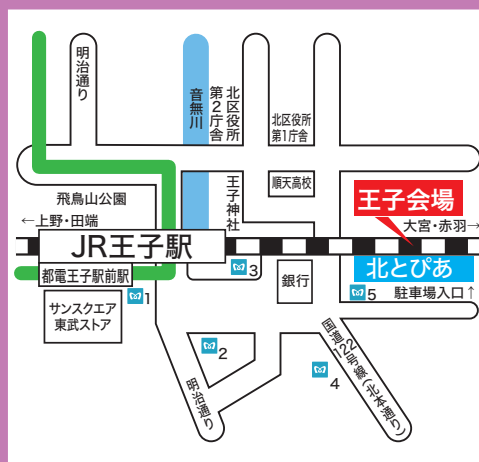

見つけよう!自分の可能性、伸ばす学校。

みらい子ども

進学フェア2022

私立中学・高等学校進学相談会

9/19 月祝

王子会場

北とぴあ

東京都北区王子1丁目11-1

- ① 10:00~11:20
- ② 11:30~12:50
- ③ 13:00~14:20
- ④ 14:30~15:50

分散来場型・完全予約制

参加予約受付期間 (申し込み順)

8月19日12:00~9月17日20:00

各回定員150名

1家族3名まで参加できます。
①~④を選択してください。

東京メトロ南北線 王子 5番出口 直結
京浜東北線 王子 北口 徒歩 2分
都電荒川線 王子駅前 徒歩 5分

参加無料

「みらい子ども進学フェア」は分散来場型(入れ替え制)・完全予約制(申し込み順)の首都圏(東京・神奈川・千葉・埼玉)を中心とした私立中高の進学相談会です。コロナ禍において感染防止対策を徹底した安心・安全な相談会です。三密を避け、QRコード読み取りでスムーズに入場できる非接触型受付システムを導入しています。

退場自由

お申し込みについて

進学フェアに参加ご希望の方は、ホームページよりお早めに参加予約の申し込みをしてください。

システムからのお申し込みは、申込順に予約申込完了となります。定員を超過した場合はキャンセル待ちでの参加予約の申込となり、キャンセルが発生すると申込順に繰上げて予約申込完了となります。

HPへアクセス

主催:一般社団法人未来教育総合研究所

お問い合わせはメールで承ります。
みらい子ども進学フェア事務局 ☒ info@mirai-re.or.jp

みらい子ども進学フェア 2022

9/19 月 祝

王子会場 北とぴあ