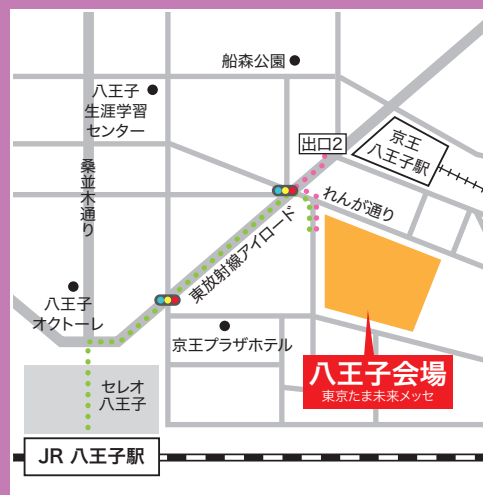

## 八王子会場

東京たま未来メッセ

東京都八王子市明神町3丁目19-2

分散来場型・完全予約制

参加予約受付期間 (申し込み順)

7月27日12:00～8月27日10:00

1家族4名迄参加できます。  
保護者様1人からの参加可能です。  
①～④を選択してください。

① 10:00～11:30

② 11:30～13:00

③ 13:00～14:30

④ 14:30～16:00

各回定員 100組

J R : 中央快速線・横浜線快速  
JR八王子駅 北口より徒歩5分  
私 鉄 : 京王線  
京王八王子駅 出口2より徒歩2分

参加  
無料

「みらい子ども進学フェア」は分散来場型・完全予約制(申し込み順)の首都圏(東京・神奈川・千葉・埼玉)を中心とした私立中高の進学相談会です。QRコード読み取りでスムーズに入場できる非接触型受付システムを導入しています。

# みらい子ども進学フェア 2023

8/27 日

八王子会場  
東京たま未来メッセ

分散来場型・完全予約制(申し込み順)

参加予約受付期間

7月27日12:00~8月27日10:00

相談会参加校

中学校