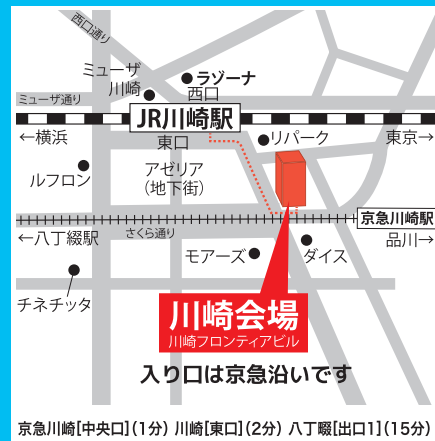

川崎フロンティアビル

川崎市川崎区駅前本町11-2

ご予約はこちらから

参加予約受付期間

4月26日12:00

▼
5月26日12:00

申し込み順

退場自由

相談会参加校

中学校

大西学園中学校

小石川淑徳学園中学校

品川翔英中学校

星槎中学校

聖ヨゼフ学園中学校

鶴見大学附属中学校