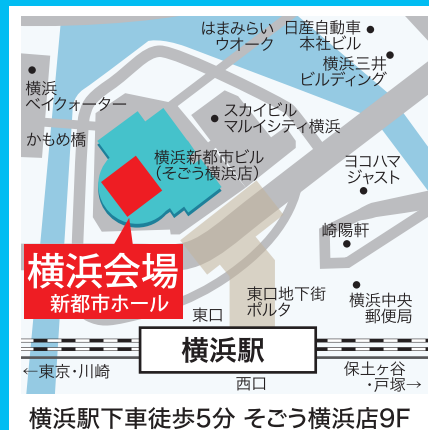

① 10:20~

各回定員

② 12:00~

350組

③ 14:00~

1家族4名迄参加できます。
保護者様1人からの参加可能です。
①~③を選択してください。

(入れ替え制ではございません)

横浜会場

新都市ホール

神奈川県横浜市西区高島 2-18-1 横浜新都市ビル9F

ご予約はこちらから

参加予約受付期間

4月19日12:00

▼
5月19日12:00

申し込み順

横浜会場
新都市ホール

退場自由

相談会参加校

中学校

鎌倉女子大学中等部

関東学院六浦中学校

相模女子大学中学部

自修館中等教育学校

芝国際中学校