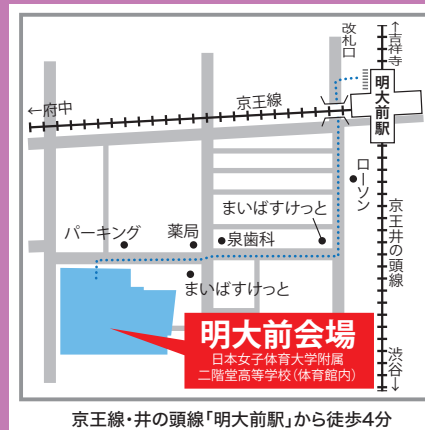

## 明大前会場

日本女子体育大学附属二階堂高等学校  
世田谷区松原2丁目17-22

ご予約はこちらから

参加予約受付期間

5月2日 12:00

6月2日 12:00

申し込み順

退場自由