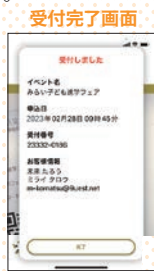

和洋国府台女子高等学校

資料参加校

中学校

目黒学院中学校

高等学校

大森学園高等学校

正則学園高等学校

中央学院高等学校

目黒学院高等学校

女子校

男子校

共学校

この参加校は5月15日時点のものです。最新参加校はホームページでご確認ください。

QRコード読み取り入場方法

予約申し込み後に送られてきた受付用QRコードを提示してください。受付係が専用アプリでQRコードを読み取ります。会場受付で氏名や連絡先等の記載をすることなくスムーズに入場できます。スマホでメール添付のQRコードを提示するか、あらかじめプリントアウトしてご持参ください。

スマホでピ!

受付用QRコード

2024年 全13会場/開催予定

7月21日(日)	中野会場	中野セントラルパーク
8月 4日(日)	所沢会場	所沢くすのきホール
8月25日(日)	八王子会場	東京たま未来メッセ
9月21日(土)	川崎会場	川崎フロンティアビル
10月 5日(土)	錦糸町会場	すみだ産業会館

先着申し込み順

お申し込みはこちらのQRコードから。公式ホームページでお申し込みください。

お問い合わせはメールで承ります。みらい子ども進学フェア事務局