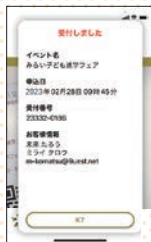

## QRコード読み取り入場方法

予約申し込み後に送られてきた受付用QRコードを提示してください。受付係が専用アプリでQRコードを読み取ります。会場受付で氏名や連絡先等の記載をすることなくスムーズに入場できます。スマホでメール添付のQRコードを提示するか、あらかじめプリントアウトしてご持参ください。

メール画面

受付用QRコード

受付完了画面

スマホで!