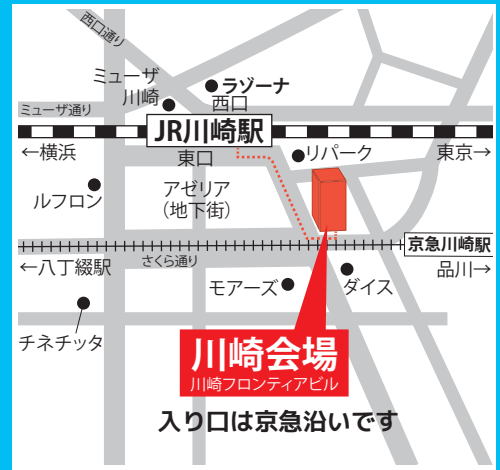

見つけよう！自分の可能性、伸ばす学校。

みらい子ども 進学フェア2024

私立中学・高等学校進学相談会

9/21^土

川崎会場

川崎フロンティアビル

10:00~16:00

分散来場型・完全予約制

▼
9月21日12:00

申し込み順

1家族4名迄参加できます。
保護者様・生徒様1人から参加可能です。

①~③を選択してください。

(入れ替え制ではございません)

参加
無料

退場
自由

JR：京急「川崎駅」中央口 徒歩2分
京浜東北線・南武線「川崎駅」
東口 徒歩5分

QRコード読み取り入場方法

予約申し込み後に送られてきた受付用QRコードを提示してください。
受付係が専用アプリでQRコードを読み取ります。
氏名や連絡先等の記帳をすることなくスムーズに入場できます。
スマホでメール添付のQRコードを提示するか、あらかじめプリントアウトしてご持参ください。

メール画面

受付用QRコード

受付完了画面

お申し込みについて

進学フェアに参加ご希望の方は、ホームページより
お早めに参加予約の申し込みをしてください。

システムからのお申し込みは、申込順に予約受付完了となります。

定員を超過した場合はキャンセル待ちでの参加予約の受付となり、
キャンセルが発生すると申込順に繰上げて予約受付完了になります。

HPへアクセス

みらい子ども進学フェア 2024

9/21(土) 川崎会場

分散来場型・完全予約制(申し込み順)

参加予約受付期間

8月21日12:00~9月21日12:00