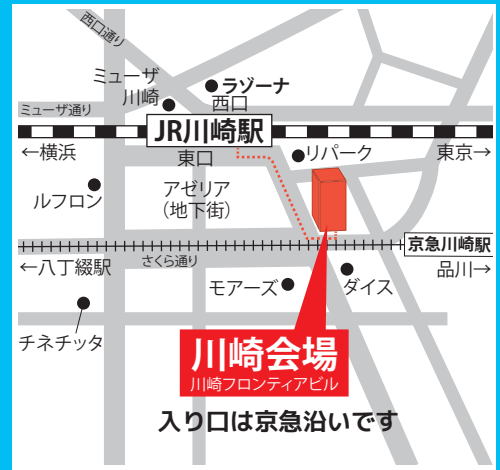

見つけよう！自分の可能性、伸ばす学校。

みらい子ども 進学フェア2024

私立中学・高等学校進学相談会

9/21

川崎会場

川崎フロンティアビル

10:00~16:00

分散来場型・完全予約制

▼
9月21日 12:00

申し込み順

1家族4名迄参加できます。
保護者様・生徒様1人から参加可能です。

①~③を選択してください。

(入れ替え制ではございません)

参加
無料

退場
自由

JR：京急「川崎駅」中央口 徒歩2分
京浜東北線・南武線「川崎駅」
東口 徒歩5分

QRコード読み取り入場方法

予約申し込み後に送られてきた受付用QRコードを提示してください。
受付係が専用アプリでQRコードを読み取ります。
氏名や連絡先等の記帳をすることなくスムーズに入場できます。
スマホでメール添付のQRコードを提示するか、あらかじめプリントアウトしてご持参ください。

メール画面

受付用QRコード

受付完了画面

お申し込みについて

進学フェアに参加ご希望の方は、ホームページより
お早めに参加予約の申し込みをしてください。

システムからのお申し込みは、申込順に予約受付完了となります。

定員を超過した場合はキャンセル待ちでの参加予約の受付となり、
キャンセルが発生すると申込順に繰上げて予約受付完了になります。

HPへアクセス

みらい子ども進学フェア 2024

9/21(土) 川崎会場

分散来場型・完全予約制(申し込み順)

参加予約受付期間

8月21日12:00~9月21日12:00