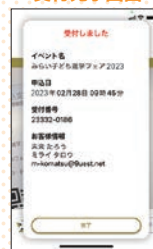

ご予約はこちらから

参加予約受付期間

9月5日 12:00

10月5日 12:00

申し込み順

1家族4名迄参加できます。
保護者様・生徒様1人から参加可能です。
①~③を選択してください。

QRコード読み取り入場方法

予約申し込み後に送られてきた受付用QRコードを提示してください。受付係が専用アプリでQRコードを読み取ります。

氏名や連絡先等の記帳をすることなくスムーズに入場できます。

スマホでメール添付のQRコードを提示するか、あらかじめプリントアウトしてご持参ください。

スマホでピ!

メール画面

受付用QRコード

受付完了画面

参加
無料

退場
自由

お申し込みについて

進学フェアに参加ご希望の方は、ホームページよりお早めに参加予約の申し込みをしてください。

システムからのお申し込みは、申込順に予約受付完了となります。定員を超過した場合はキャンセル待ちでの参加予約の受付となり、キャンセルが発生すると申込順に繰上げて予約受付完了になります。

HPへアクセス

主催：一般社団法人未来教育総合研究所

お問い合わせはメールで承ります。
みらい子ども進学フェア事務局