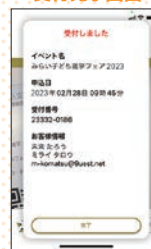

QRコード読み取り入場方法

予約申し込み後に送られてきた受付用QRコードを提示してください。受付係が専用アプリでQRコードを読み取ります。

氏名や連絡先等の記帳をすることなくスムーズに入場できます。

スマホでメール添付のQRコードを提示するか、あらかじめプリントアウトしてご持参ください。

スマホでピ!

メール画面

受付用QRコード

受付完了画面

お申し込みについて

進学フェアに参加ご希望の方は、ホームページよりお早めに参加予約の申し込みをしてください。

システムからのお申し込みは、申込順に予約受付完了となります。
定員を超過した場合はキャンセル待ちでの参加予約の受付となり、キャンセルが発生すると申込順に繰上げて予約受付完了になります。

HPへアクセス

主催：一般社団法人未来教育総合研究所

お問い合わせはメールで承ります。
みらい子ども進学フェア事務局