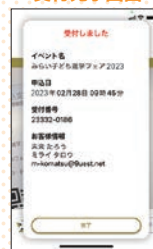

### ご予約はこちらから

参加予約受付期間

9月5日 12:00

10月5日 12:00

申し込み順

1家族4名迄参加できます。  
保護者様・生徒様1人から参加可能です。  
①~③を選択してください。

### QRコード読み取り入場方法

予約申し込み後に送られてきた受付用QRコードを提示してください。受付係が専用アプリでQRコードを読み取ります。

氏名や連絡先等の記帳をすることなくスムーズに入場できます。

スマホでメール添付のQRコードを提示するか、あらかじめプリントアウトしてご持参ください。

スマホでピ!

メール画面

受付用QRコード

受付完了画面

参加  
無料

退場  
自由

### お申し込みについて

進学フェアに参加ご希望の方は、ホームページよりお早めに参加予約の申し込みをしてください。

システムからのお申し込みは、申込順に予約受付完了となります。定員を超過した場合はキャンセル待ちでの参加予約の受付となり、キャンセルが発生すると申込順に繰上げて予約受付完了になります。

HPへアクセス

主催：一般社団法人未来教育総合研究所

お問い合わせはメールで承ります。  
みらい子ども進学フェア事務局