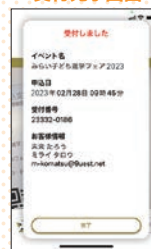

ご予約はこちらから

参加予約受付期間

9月5日 12:00

10月5日 12:00

申し込み順

1家族4名迄参加できます。
保護者様・生徒様1人から参加可能です。
①~③を選択してください。

QRコード読み取り入場方法

予約申し込み後に送られてきた受付用QRコードを提示してください。受付係が専用アプリでQRコードを読み取ります。

氏名や連絡先等の記帳をすることなくスムーズに入場できます。

スマホでメール添付のQRコードを提示するか、あらかじめプリントアウトしてご持参ください。

スマホでピ!

メール画面

受付用QRコード

受付完了画面

参加
無料

退場
自由

お申し込みについて

進学フェアに参加ご希望の方は、ホームページよりお早めに参加予約の申し込みをしてください。

システムからのお申し込みは、申込順に予約受付完了となります。定員を超過した場合はキャンセル待ちでの参加予約の受付となり、キャンセルが発生すると申込順に繰上げて予約受付完了になります。

HPへアクセス

主催：一般社団法人未来教育総合研究所

お問い合わせはメールで承ります。
みらい子ども進学フェア事務局