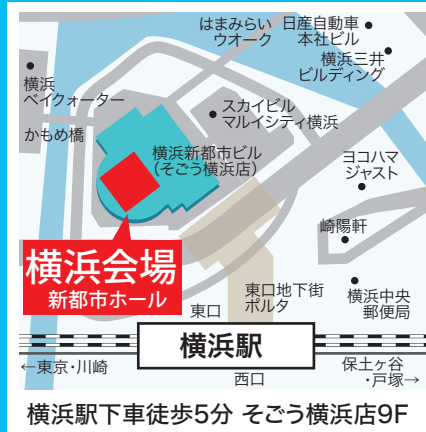

新都市ホール(そごう横浜店9F)
神奈川県横浜市西区高島2-18-1 横浜新都市ビル9F

分散来場型・完全予約制

- ① 10:20~
- ② 11:30~
- ③ 13:00~
- ④ 14:00~

※時間帯による完全予約制、入れ替え制ではございません。
予約時に①~④の時間帯を選択してください。
※最終④は15:30までにこ来場ください。
※1家族4名迄参加できます。

【保護者様1人からの参加可能】

ご予約はこちらから

参加予約受付期間

4月18日12:00

5月18日12:00

申し込み順

予約は申し込み順となります。B会場は①~⑤それぞれの時間帯に定数が
ございます。定数に達した場合、締め切りもしくはキャンセル待ちとなります。

退場自由

相談会参加校

高等学校