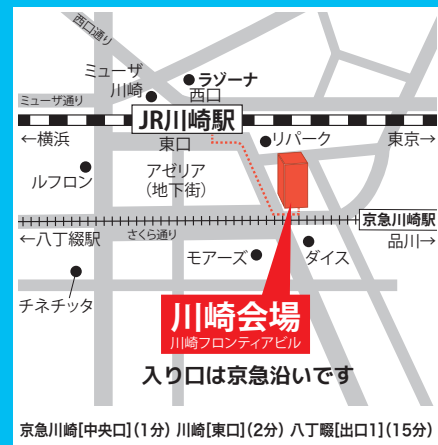

分散来場型・完全予約制

- ① 10:00~
- ② 11:00~
- ③ 13:00~
- ④ 14:00~

※時間帯による完全予約制、入れ替え制ではございません。
予約時に①~④の時間帯を選択してください。
※1家族4名迄参加できます。

川崎会場

川崎フロンティアビル

川崎市川崎区駅前本町11-2

ご予約はこちらから

参加予約受付期間

4月24日 12:00

5月24日 12:00

申し込み順

予約は申し込み順となります。各時間帯定数に達した場合、締め切りもしくはキャンセル待ちとなります。

【保護者様1人からの参加可能】

退場自由

相談会参加校

中学校

- 大西学園中学校
- 海陽中等教育学校
- 小石川淑徳学園中学校
- 静岡聖光学院中学校
- 品川翔英中学校
- 星槎中学校
- 聖ヨゼフ学園中学校
- 青稜中学校
- 鶴見大学附属中学校
- 東海大学附属高輪台高等学校中等部
- 羽田国際中学校
- 不二聖心女子学院中学校
- 文教大学附属中学校
- 法政大学第二中学校
- 目黒学院中学校
- 八雲学園中学校
- 横須賀学院中学校
- 立正大学附属立正中学校