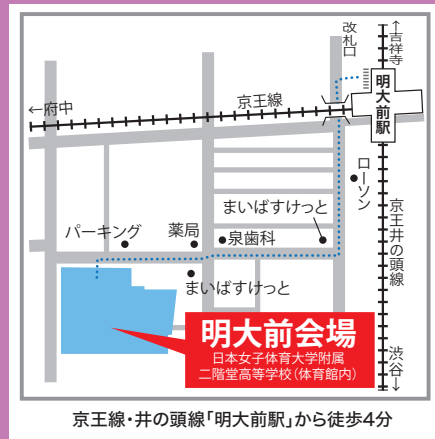

分散来場型・完全予約制

- ① 10:00~
- ② 11:00~
- ③ 12:30~
- ④ 13:30~

※時間帯による完全予約制、入れ替え制ではございません。
予約時に①~④の時間帯を選択してください。
※1家族4名迄参加できます。

明大前会場

日本女子体育大学附属二階堂高等学校
世田谷区松原2丁目17-22

ご予約はこちらから

参加予約受付期間

4月30日12:00

5月31日12:00

申し込み順

予約は申し込み順となります。各時間帯定数に達した場合、
締め切りもしくはキャンセル待ちとなります。

【保護者様1人からの参加可能】

京王線・井の頭線「明大前駅」から徒歩4分

退場自由

相談会参加校

中学校