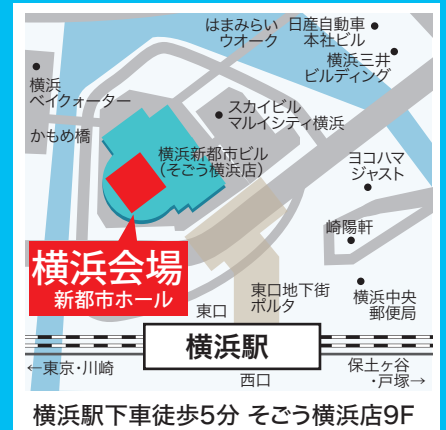

分散来場型・完全予約制

- ① 10:20~
- ② 11:00~
- ③ 12:00~
- ④ 13:00~
- ⑤ 14:00~

※時間帯による完全予約制、入れ替え制ではございません。予約時に①~⑤の時間帯を選択してください。1家族4名迄参加できます。

【保護者様1人からの参加可能】

横浜A会場 中学受験のみ

新都市ホール(そごう横浜店9F)
神奈川県横浜市西区高島 2-18-1 横浜新都市ビル9F

ご予約はこちらから

参加予約受付期間

4月16日12:00

5月16日12:00

申し込み順

ご予約は申し込み順となります。各時間帯定数に達した場合、締め切りもしくはキャンセル待ちとなります。

退場自由

中学受験生のみ 参加校一覧(中学受験)

相談会参加校	資料参加校
アレセア湘南中学校	青山学院横浜英和中学校
大西学園中学校	逗子開成中学校
開智所沢中等教育学校	聖セシリア女子中学校
海陽中等教育学校	玉川学園中学部
神奈川学園中学校	東京都市大学附属中学校
鎌倉学園中学校	日本大学中学校
鎌倉国際文理中学校	日本大学藤沢中学校
関東学院中学校	横浜翠陵中学校
関東学院六浦中学校	
北鎌倉女子学園中学校	
相模女子大学中学部	
自修館中等教育学校	
静岡聖光学院中学校	
品川翔英中学校	
湘南学園中学校	
星槎中学校	
聖コゼフ学園中学校	
青稜中学校	
聖和学院中学校	
鶴見大学附属中学校	
東海大学付属相模高等学校中等部	
東海大学付属高輪台高等学校中等部	
桐光学園中学校	
藤嶺学園藤沢中学校	
不二聖心女子学院中学校	
法政大学第二中学校	
聖園女学院中学校	
目黒学院中学校	
盛岡中央高等学校附属中学校	
森村学園中等部	
八雲学園中学校	
横須賀学院中学校	
横浜女学院中学校	
横浜創英中学校	
横浜隼人中学校	

この参加校は3月19日時点のものです。最新参加校はホームページでご確認ください。

同時開催：森上教育研究所セミナー

中学受験セミナー

テーマ

神奈川の入試分析

セミナー時間

- 1回目 11:00~11:30
- 2回目 13:00~13:30

定員