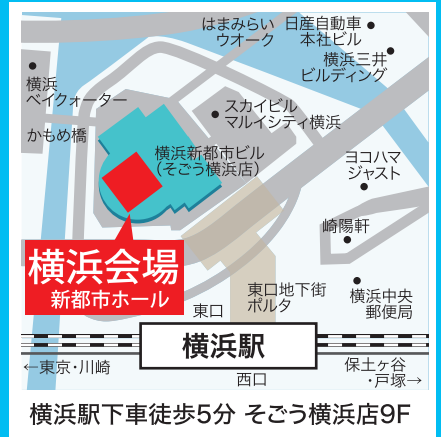

分散来場型・完全予約制

- ① 10:20~
- ② 11:00~
- ③ 12:00~
- ④ 13:00~
- ⑤ 14:00~

※時間帯による完全予約制、入れ替え制ではございません。予約時に①~⑤の時間帯を選択してください。

※1家族4名迄参加できます。

【保護者様1人からの参加可能】

横浜B会場 高校受験のみ

新都市ホール(そごう横浜店9F)

神奈川県横浜市西区高島 2-18-1 横浜新都市ビル9F

ご予約はこちらから

参加予約受付期間

4月17日12:00

▼
5月17日12:00

申し込み順

ご予約は申し込み順となります。各時間帯定数に達した場合、締め切りもしくはキャンセル待ちとなります。

退場自由

高校受験生のみ 参加校一覧(高校受験)