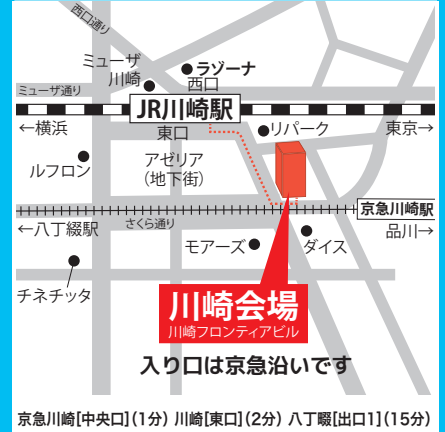

見つけよう！自分の可能性、伸ばす学校。

みらい子ども

進学フェア 2026

参加
無料

保護者様のみ参加OK!

私立中学・高等学校進学相談会

5/24日

10:00~16:00

分散来場型・完全予約制

- ① 10:00~
- ② 11:00~
- ③ 12:00~
- ④ 13:00~
- ⑤ 14:00~

※時間帯による完全予約制、入れ替え制ではございません。
予約時に①~⑤の時間帯を選択してください。
1家族4名迄参加できます。

【保護者様1人からの参加可能】

川崎会場

川崎フロンティアビル

川崎市川崎区駅前本町11-2

ご予約はこちらから

参加予約受付期間

4月24日 12:00

▼
5月24日 12:00

申し込み順

ご予約は申し込み順となります。各時間帯定数に達した場合、
締め切りもしくはキャンセル待ちとなります。

退場自由

相談会参加校

中学校

- 大西学園中学校
- 静岡聖光学院中学校
- 品川翔英中学校
- 星槎中学校
- 聖ヨゼフ学園中学校
- 青稜中学校
- 鶴見大学附属中学校
- 東海大学付属高輪台高等学校中部
- 羽田国際中学校
- 文教大学附属中学校
- 法政大学第二中学校
- 目黒学院中学校
- 八雲学園中学校
- 横須賀学院中学校
- 横浜創英中学校
- 立正大学付属立正中学校

この参加校は3月27日時点のものです。
最新参加校はホームページでご確認ください。

高等学校

- 麻布大学附属高等学校
- 英理女子学院高等学校
- 大西学園高等学校
- 大森学園高等学校
- 神奈川歯科大学系属緑ヶ丘女子高等学校
- 金沢工業大学 国際高等専門学校
- 向上高等学校
- 駒澤大学高等学校
- 静岡聖光学院高等学校
- 品川翔英高等学校
- 自由ヶ丘学園高等学校
- 湘南学院高等学校
- 星槎高等学校
- 聖ヨゼフ学園高等学校
- 青稜高等学校
- 橘学苑高等学校
- 鶴見大学附属高等学校
- 東海大学付属高輪台高等学校
- 東京高等学校

東京デザインテクノロジーセンター専門学校

- 日本体育大学荏原高等学校
- 日本航空高等学校
- 羽田国際高等学校
- 文教大学付属高等学校
- 法政大学第二高等学校
- 朋優学院高等学校
- 三浦学苑高等学校
- 目黒学院高等学校
- 八雲学園高等学校
- 横須賀学院高等学校
- 横浜学園高等学校
- 横浜創英高等学校
- 横浜創学館高等学校
- 立正大学付属立正高等学校

資料参加校

中学校

- 海陽中等教育学校
- 相模女子大学中学部
- 自修館中等教育学校
- 東海大学付属相模高等学校中部
- 桐光学園中学校
- 藤嶺学園藤沢中学校
- 日本女子大学附属中学校
- 日本大学中学校
- 目黒日本大学中学校

高等学校

- 相模女子大学高等部
- 東海大学付属相模高等学校
- 桐光学園高等学校
- 東洋女子高等学校
- 藤嶺学園藤沢高等学校
- 日本女子大学附属高等学校
- 日本大学高等学校
- 目黒日本大学高等学校

■ 女子校 ■ 男子校 ■ 共学校

2026年 開催予定

5月31日(日)	渋谷会場	ベルサール渋谷ガーデン	7月12日(日)	市川会場	市川市文化会館
6月21日(日)	品川会場	品川インターシティホール	7月19日(日)	中野会場	中野セントラルパークカンファレンス
7月 5日(日)	府中会場	ルミエール府中	8月 2日(日)	八王子会場	東京たま未来メッセ
			8月 9日(日)	所沢会場	所沢くすのきホール
			10月 4日(日)	錦糸町会場	すみだ産業会館