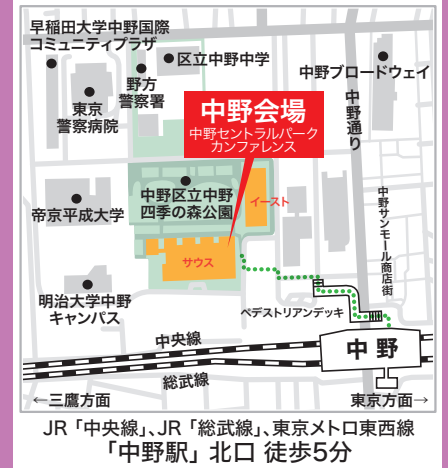

見つけよう！自分の可能性、伸ばす学校。

みらい子ども

進学フェア2026

私立中学・高等学校進学相談会

参加
無料

保護者様のみ参加OK!

7/19日

10:00~15:30

分散来場型・完全予約制

- ① 10:00~
- ② 11:00~
- ③ 13:00~
- ④ 14:00~

※時間帯による完全予約制、入れ替え制ではございません。
予約時に①~④の時間帯を選択してください。
※1家族4名迄参加できます。

【保護者様1人からの参加可能】

中野会場

中野セントラルパークカンファレンス
東京都中野区中野4-10-2 中野セントラルパークサウスB1

ご予約はこちらから

参加予約受付期間

6月19日 12:00

7月19日 12:00

申し込み順

予約は申し込み順となります。各時間帯定数に達した場合、締め切りもしくはキャンセル待ちとなります。

JR「中央線」、JR「総武線」、東京メトロ東西線
「中野駅」北口 徒歩5分

退場自由

相談会参加校

中学校